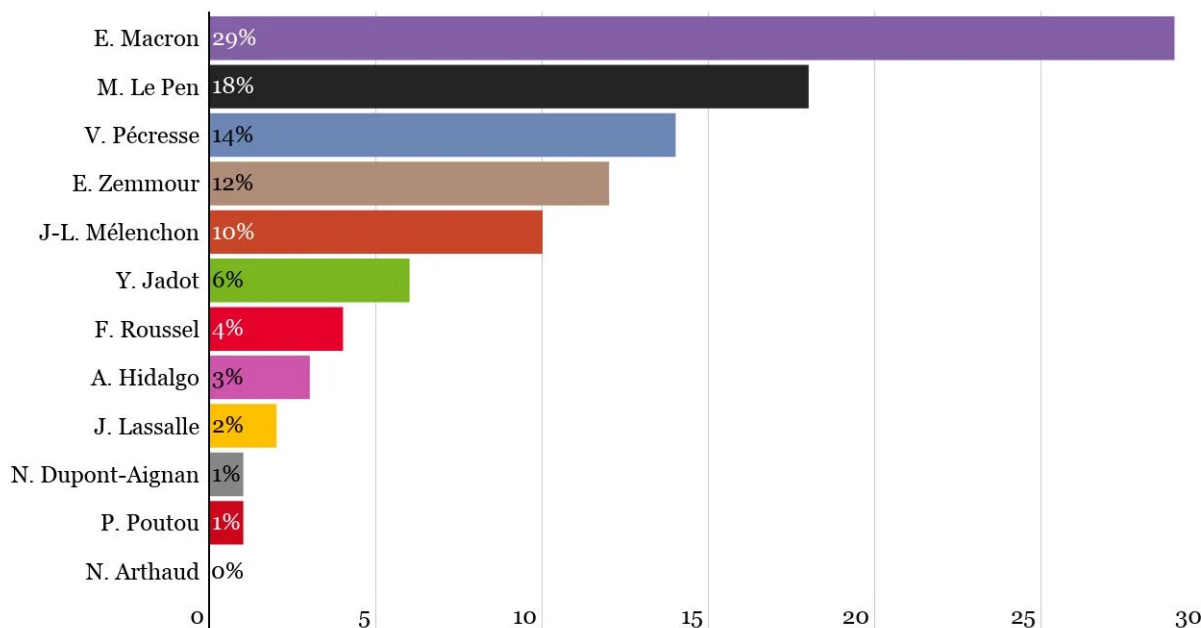

Les intentions de vote au premier tour de l'élection présidentielle

Source : Baromètre OpinionWay pour CNEWS (01/03)

Made with infogram

Liste Electorale

Electeur

Campagne Electorale

Bulletins de vote

Candidats

Isoloir

Urne

A voté

L'opinion publique

Le taux d'abstention

Le taux de participation

Le débat télévisé

En lice

Vote Blanc

Vote Nul

Dépouillement